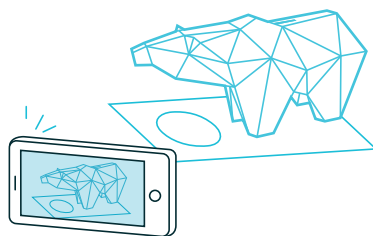

HOW TO PLAY ICECAP POUR JOUER À ICECAP

1 Download and install "ICECAP" from the Google Play.

Téléchargez et installez « ICECAP » sur Google Play.

2 Place Koguma right on marker's marks like above.

Placez bien Koguma sur les repères du marqueur, voir ci-contre.

3 Start Icecap, and point the camera at the Icecap logo on the marker like below.

Lancez Icecap et pointez la caméra de votre appareil sur le logo d'Icecap :

4 ICECAP APPEARS ! Move around, closer or farther away, listen and look at the animals of Icecap !

ICECAP APPARAÎT ! Déplacez-vous autour, approchez-vous ou éloignez-vous, écoutez et observez les animaux de la banquise !

5 To support the wildlife conservation programs of SOS Save Our Species, click on the "Donate" icon to open directly to the direct donations webpage.